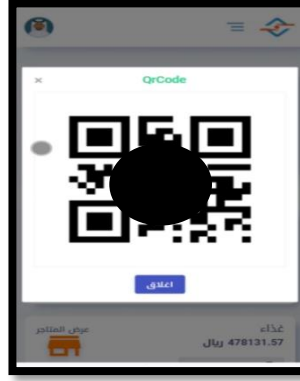

## قسم التدريب والدعم الفني

تعليمات طريقة استخدام موقع منافذ مستفيدين.

❖ قم بمسح الرمز البصري الموجود خلف البطاقة

❖ او من خلال الرابط الموجود برسالة البطاقة الإلكترونية

❖ او القسيمة الإلكترونية

- ❖ ثم أدخل رقم البطاقة المكون من 10 أرقام
- ❖ او رقم القسيمة المكون من 12 رقم
- ❖ ادخل الرقم السري
- ❖ ادخل كود التحقق البصري
- ❖ اضغط تسجيل الدخول

بارق علي

اظهار المحافظ التي ليس لها رصيد

عرض المتاجر

كساء

ريال 358

ملاحظات المحفظة

كشف الحساب

عرض المتاجر

غذاء

ريال 478131.57

منافذ السعودية
INFO@MANAFITH.SA
+966-920001168

❖ أو يمكنك إظهار الكيو ار

❖ أو الباركود

❖ كما يمكنك عرض كشف حساب للمحفظة وتحديد نطاق الكشف أو تحديد تاريخ محدد  
❖ ثم اضغط بحث

❖ أيضا يمكنك عرض المتاجر المعتمدة للمحفظة بالضغط هنا

❖ للتصفية حدد البند ليتم عرض موقع المتاجر المتاحة للصرف لهذا البند عبر الخريطة.

❖ أيضا يمكنك تحميل تطبيق منافذ مستفيدين للاستخدام عبر الجوال

تسجيل دخول المستخدمين

الرجاء ادخال رقم البطاقة أو القسيمة والرقم السري