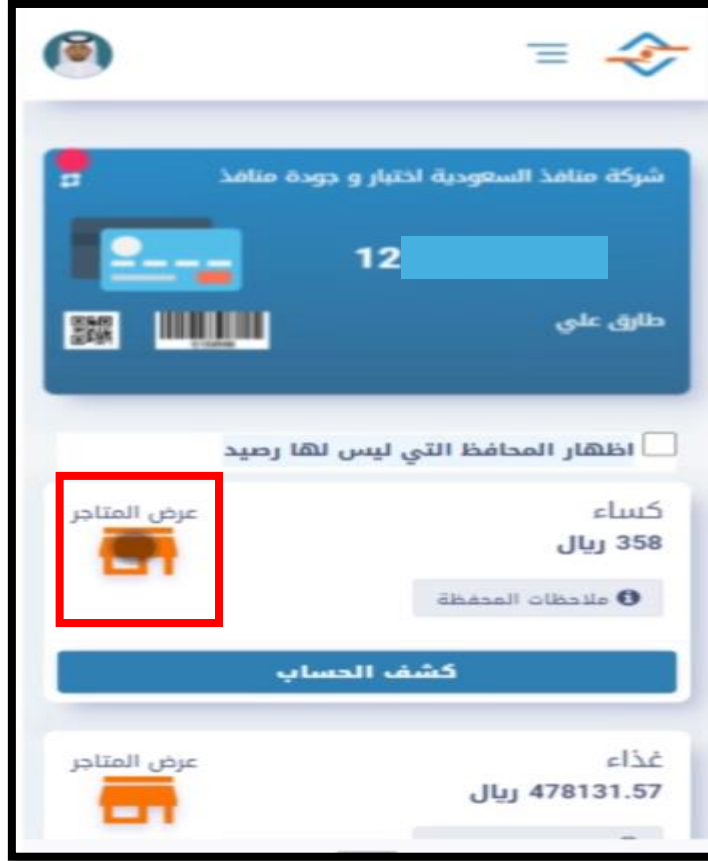

غذاء

ريال 478131.57

منافذ السعودية
INFO@MANAFITH.SA
+966-920001168

❖ أو يمكنك إظهار الكيو ار

❖ أو الباركود

❖ كما يمكنك عرض كشف حساب للمحفظة وتحديد نطاق الكشف أو تحديد تاريخ محدد  
❖ ثم اضغط بحث

❖ أيضا يمكنك عرض المتاجر المعتمدة للمحفظة بالضغط هنا

❖ للتصفية حدد البند ليتم عرض موقع المتاجر المتاحة للصرف لهذا البند عبر الخريطة.

❖ أيضا يمكنك تحميل تطبيق منافذ مستفيدين للاستخدام عبر الجوال

تسجيل دخول المستخدمين

الرجاء ادخال رقم البطاقة أو القسيمة والرقم السري